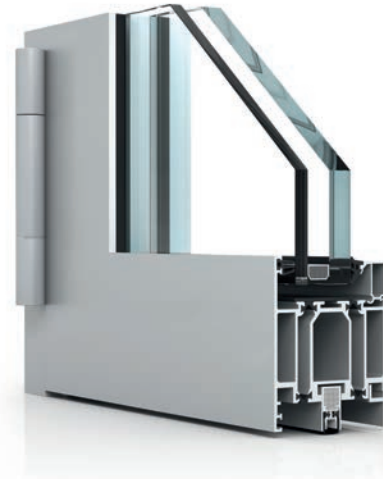

» WICSTYLE 65FP  
WICSTYLE 77FP  
Portes E30 et EI30  
Cloisons EI30 et EI60

La protection incendie est l'un des secteurs les plus sensibles du bâtiment. Destinée à tous les bâtiments publics, hôpitaux, hôtels, établissements de santé, lycées, collèges, salles de spectacles et loisirs, que ce soit pour le neuf ou la rénovation, les portes et cloisons WICSTYLE FP offrent des solutions adaptées pour le classement E30, EI30 et EI60.

Porte WICSTYLE 65FP E30

Porte WICSTYLE 77FP EI30

Cloison WICSTYLE 77FP EI60 Vitrages collés bord à bord

**Performances techniques :**

- Porte WICSTYLE 65FP E30 - PV de résistance E30 validé au laboratoire Efectis suivant les normes EN 1634-1 et EN 13501-2
- Porte WICSTYLE 77FP E30 - PV de résistance au feu E30 validé au laboratoire Efectis selon EN 1634-1, EN 13501-2
- Porte WICSTYLE 77FP EI30 - PV de résistance au feu EI30 validé au laboratoire Efectis selon EN 1634-1 et EN 13501-2
- Cloison WICSTYLE 77FP EI30 - PV de résistance EI30 validé au laboratoire Efectis suivant les normes EN 1364-1 et EN 13501-2
- Cloison WICSTYLE 77FP EI30 avec vitrages collés bord à bord - PV de résistance EI30 validé au laboratoire Efectis suivant les normes EN 1634-1 et EN 13501-2
- Cloison WICSTYLE 77FP EI60 - PV de résistance au feu EI60 validé au laboratoire Efectis selon EN 1364-1 et EN 13501-2
- Cloison WICSTYLE 77FP EI60 avec vitrages collés bord à bord - Performance EI60 validée au laboratoire Efectis suivant les normes EN 1364-1 et EN 13501-2
- Large choix de serrures : verrouillage mono et multipoints avec ou sans contrôle d'accès et asservissement, ouverture motorisée
- Sens du feu indifférent
- Poids maximal par vantail : jusqu'à 200 kg
- En plus des performances sécurité incendie, les solutions de portes issues de secours sont conformes aux normes NFS 61-937, EN 179 et EN1125