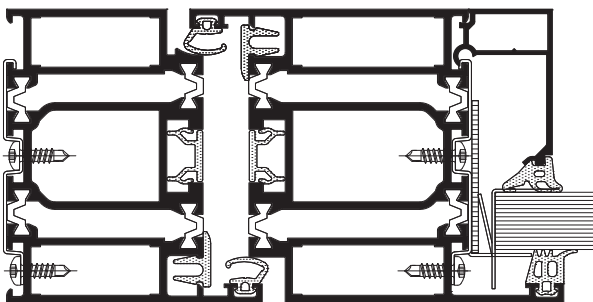

» WICSTYLE 65FP  
WICSTYLE 77FP  
Portes E30 et EI30  
Cloisons EI30 et EI60

La protection incendie est l'un des secteurs les plus sensibles du bâtiment. Destinée à tous les bâtiments publics, hôpitaux, hôtels, établissements de santé, lycées, collèges, salles de spectacles et loisirs, que ce soit pour le neuf ou la rénovation, les portes et cloisons WICSTYLE FP offrent des solutions adaptées pour le classement E30, EI30 et EI60.

Porte WICSTYLE 65FP E30

Porte WICSTYLE 77FP EI30

Cloison WICSTYLE 77FP EI60 Vitrages collés bord à bord

**Performances techniques :**

- Porte WICSTYLE 65FP E30 - PV de résistance E30 validé au laboratoire Efectis suivant les normes EN 1634-1 et EN 13501-2
- Porte WICSTYLE 77FP E30 - PV de résistance au feu E30 validé au laboratoire Efectis selon EN 1634-1, EN 13501-2
- Porte WICSTYLE 77FP EI30 - PV de résistance au feu EI30 validé au laboratoire Efectis selon EN 1634-1 et EN 13501-2
- Cloison WICSTYLE 77FP EI30 - PV de résistance EI30 validé au laboratoire Efectis suivant les normes EN 1364-1 et EN 13501-2
- Cloison WICSTYLE 77FP EI30 avec vitrages collés bord à bord - PV de résistance EI30 validé au laboratoire Efectis suivant les normes EN 1634-1 et EN 13501-2
- Cloison WICSTYLE 77FP EI60 - PV de résistance au feu EI60 validé au laboratoire Efectis selon EN 1364-1 et EN 13501-2
- Cloison WICSTYLE 77FP EI60 avec vitrages collés bord à bord - Performance EI60 validée au laboratoire Efectis suivant les normes EN 1364-1 et EN 13501-2
- Large choix de serrures : verrouillage mono et multipoints avec ou sans contrôle d'accès et asservissement, ouverture motorisée
- Sens du feu indifférent
- Poids maximal par vantail : jusqu'à 200 kg
- En plus des performances sécurité incendie, les solutions de portes issues de secours sont conformes aux normes NFS 61-937, EN 179 et EN1125