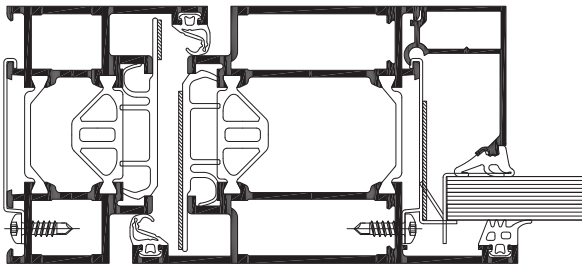

» WICSTYLE 65FP  
WICSTYLE 77FP  
Portes E30 et EI30  
Cloisons EI30 et EI60

La protection incendie est l'un des secteurs les plus sensibles du bâtiment. Destinée à tous les bâtiments publics, hôpitaux, hôtels, établissements de santé, lycées, collèges, salles de spectacles et loisirs, que ce soit pour le neuf ou la rénovation, les portes et cloisons WICSTYLE FP offrent des solutions adaptées pour le classement E30, EI30 et EI60.

Porte WICSTYLE 65FP E30

Porte WICSTYLE 77FP EI30

Cloison WICSTYLE 77FP EI60 Vitrages collés bord à bord

**Performances techniques :**

- Porte WICSTYLE 65FP E30 - PV de résistance E30 validé au laboratoire Efectis suivant les normes EN 1634-1 et EN 13501-2
- Porte WICSTYLE 77FP E30 - PV de résistance au feu E30 validé au laboratoire Efectis selon EN 1634-1, EN 13501-2
- Porte WICSTYLE 77FP EI30 - PV de résistance au feu EI30 validé au laboratoire Efectis selon EN 1634-1 et EN 13501-2
- Cloison WICSTYLE 77FP EI30 - PV de résistance EI30 validé au laboratoire Efectis suivant les normes EN 1364-1 et EN 13501-2
- Cloison WICSTYLE 77FP EI30 avec vitrages collés bord à bord - PV de résistance EI30 validé au laboratoire Efectis suivant les normes EN 1634-1 et EN 13501-2
- Cloison WICSTYLE 77FP EI60 - PV de résistance au feu EI60 validé au laboratoire Efectis selon EN 1364-1 et EN 13501-2
- Cloison WICSTYLE 77FP EI60 avec vitrages collés bord à bord - Performance EI60 validée au laboratoire Efectis suivant les normes EN 1364-1 et EN 13501-2
- Large choix de serrures : verrouillage mono et multipoints avec ou sans contrôle d'accès et asservissement, ouverture motorisée
- Sens du feu indifférent
- Poids maximal par vantail : jusqu'à 200 kg
- En plus des performances sécurité incendie, les solutions de portes issues de secours sont conformes aux normes NFS 61-937, EN 179 et EN1125