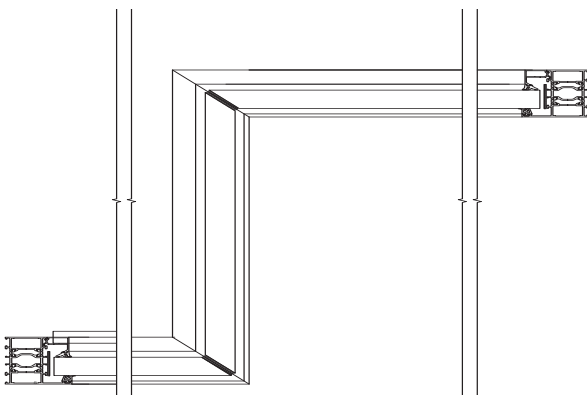

» WICSTYLE 65FP  
WICSTYLE 77FP  
Portes E30 et EI30  
Cloisons EI30 et EI60

La protection incendie est l'un des secteurs les plus sensibles du bâtiment. Destinée à tous les bâtiments publics, hôpitaux, hôtels, établissements de santé, lycées, collèges, salles de spectacles et loisirs, que ce soit pour le neuf ou la rénovation, les portes et cloisons WICSTYLE FP offrent des solutions adaptées pour le classement E30, EI30 et EI60.

Porte WICSTYLE 65FP E30

Porte WICSTYLE 77FP EI30

Cloison WICSTYLE 77FP EI60 Vitrages collés bord à bord

**Performances techniques :**

- Porte WICSTYLE 65FP E30 - PV de résistance E30 validé au laboratoire Efectis suivant les normes EN 1634-1 et EN 13501-2
- Porte WICSTYLE 77FP E30 - PV de résistance au feu E30 validé au laboratoire Efectis selon EN 1634-1, EN 13501-2
- Porte WICSTYLE 77FP EI30 - PV de résistance au feu EI30 validé au laboratoire Efectis selon EN 1634-1 et EN 13501-2
- Cloison WICSTYLE 77FP EI30 - PV de résistance EI30 validé au laboratoire Efectis suivant les normes EN 1364-1 et EN 13501-2
- Cloison WICSTYLE 77FP EI30 avec vitrages collés bord à bord - PV de résistance EI30 validé au laboratoire Efectis suivant les normes EN 1634-1 et EN 13501-2
- Cloison WICSTYLE 77FP EI60 - PV de résistance au feu EI60 validé au laboratoire Efectis selon EN 1364-1 et EN 13501-2
- Cloison WICSTYLE 77FP EI60 avec vitrages collés bord à bord - Performance EI60 validée au laboratoire Efectis suivant les normes EN 1364-1 et EN 13501-2
- Large choix de serrures : verrouillage mono et multipoints avec ou sans contrôle d'accès et asservissement, ouverture motorisée
- Sens du feu indifférent
- Poids maximal par vantail : jusqu'à 200 kg
- En plus des performances sécurité incendie, les solutions de portes issues de secours sont conformes aux normes NFS 61-937, EN 179 et EN1125