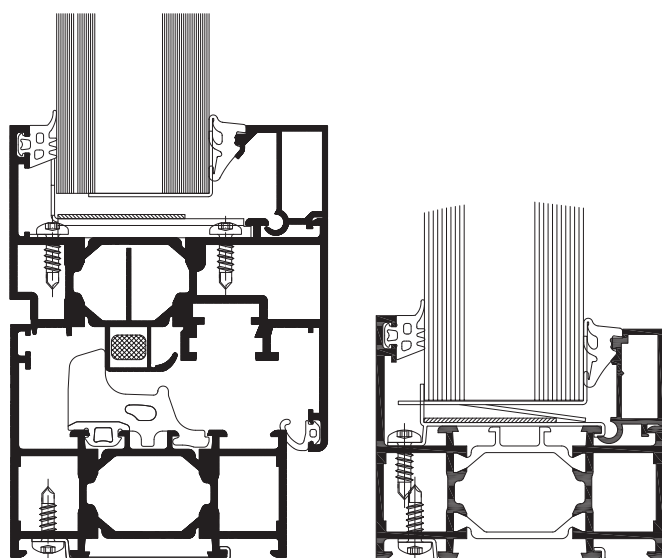

» WICLINE 65FP Fenêtre et cloison E30

L'offre de cloison et fenêtre WICLINE 65FP vient compléter la gamme protection incendie WICONA. Sa conception se base intégralement sur la série de fenêtres WICLINE 65 evo et n'est pas modifiée même dans son application standard. La fenêtre à simple battant peut-être mise en œuvre en tableau ou intégrée dans une cloison associée pare-flamme E30 WICLINE 65FP.

Fenêtre WICLINE 65FP E30

Cloison WICLINE 65FP E30

Résultats d'essais suivant la norme produits NF EN 14351-1

Perméabilité à l'air :	classe 4 (A*4)
Étanchéité à l'eau :	classe E900 (E*E900)
Résistance au vent :	classe C5/B5 (V*C5/B5)
Résistance mécanique :	classe 4
Ouvertures / fermetures répétées :	classe 3 (20.000 cycles)
Capacité de résistance des dispositifs de sécurité :	réussi
Force de manœuvre :	classe 1
Assurance qualité :	Certifié ISO 9001
Gestion environnementale :	Certifié ISO 14001

Performances techniques :

Principe du système - Fenêtre WICLINE 65FP E30 :

- Profilés à haute performance thermique
- PV de résistance E30 validé au laboratoire Efectis suivant les normes EN 1634-1 et EN 13501-2
- Exécution dans les classes de résistance E30 simplement par adaptation avec des accessoires
- Assemblage avec des équerres spécifiques à injection de colle, brevet WICONA
- Prises de volume : jusqu'à 46 mm
- Sens du feu indifférent

Quincaillerie :

- Quincaillerie visible pièces visibles en différentes couleurs
- Quincaillerie cachée
- Poids max. par vantail : 160 kg
- Béquille amovible ou béquille à clef
- Dimensions max. : L 1.200 mm x H 1.700 mm