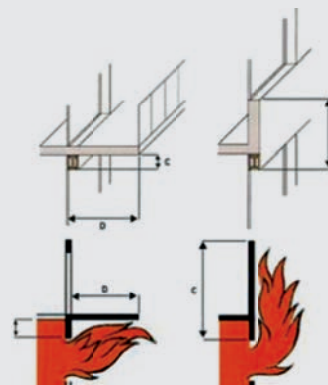

La règle du C+D selon IT249

E30
Fenêtre et cloison WICLINE 65 FP